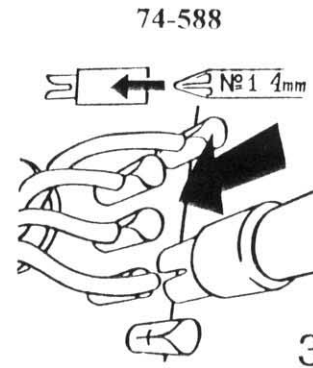

74-583 / 74-588

②

①

- ① Tilslutningsdiagram.
- ② Monteringsvejledning.

**Tekniske specifikationer:**

Spænding .....	5V DC
Effektforbrug .....	1,6 mW
Diode .....	5 V
Prell-tid .....	max. 5 ms
Temperaturområde .....	-20°C til + 45°C
	(Transport: -25°C til +70°C)
Ledningsdimension .....	Ø 0,6 mm
	Yderdiam. på isolation max. 1,4 mm
Sløjfekapacitet .....	max. 2 ledn. af samme str. og type
Ledningsmontage	med special- værktøj eller vedlagte mon- tage-bit
Kapslingsklasse .....	IP 20

**Installation and operating instructions**

- ① Connection diagram.
- ② Mounting instruction.

**Technical Data:**

Voltage .....	5V DC
Power consumption ....	1,6 mW
LED .....	5V
Bounce time .....	max. 5 ms
Ambient temp. ....	- 20°C...+ 45°C
	(Transport: - 25°C...+ 70°C)
Wire .....	Ø 0.6 mm
	The outer diam. of the isolation max. 1.4 mm
Loop capacity .....	max. 2.wires of the same size and type.
Wire mounting .....	with special tools or enclosed mounting-bit
Protection class .....	IP 20

**Montage- und Bedienungsanleitung**

- ① Anschluss-Schema.
- ② Montage-Anleitung.

**Technische Daten:**

Spannung .....	5V DC
Leistungsaufnahme .....	1,6 mW
Leuchtdiode .....	5V
Prellzeit .....	max. 5 ms
Umgebungstem. ....	- 20°C ...+ 45°C
	(Transport: -25°C...+70°C)
Leitung .....	Ø 0,6
	Aussendurch- messer inkl. Isolierung max. 1,4 mm
Schleifenkapazität .....	max. 2 Leitungen desselben Typs und Grösse.
Leitungseinbau mit .....	Spezialwerkzeug oder beigelegten Montage-Kit
Schutzart .....	IP 20

**Instructions de fonction et montage**

- ① Schema de raccordement
- ② Instruction de montage.

**Dates techniques:**

Voltage .....	5VDC
Consommation .....	1,6 mW
LED .....	5 V
Rebonds .....	max. 5 ms
Temp. ambiente ...	- 20°C...+ 45°C
	(Transport: -25°C...+70°C)
Fils .....	Ø 0,6 mm
	Diam.extérieur (isolation inclus) max. 1,4 mm
Capac. de la boucle .....	max. 2 fils de même type et dimension
Montage avec outil ...	spécial ou kit de montage inclus
Protection .....	IP20