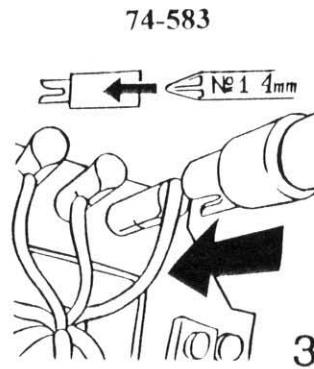

74-583 / 74-588

②

①

- ① Tilslutningsdiagram.
- ② Monteringsvejledning.

**Tekniske specifikationer:**

Spænding .....	5V DC
Effektforbrug .....	1,6 mW
Diode .....	5 V
Prell-tid .....	max. 5 ms
Temperaturområde .....	-20°C til + 45°C
	(Transport: -25°C til +70°C)
Ledningsdimension .....	Ø 0,6 mm
	Yderdiam. på isolation max. 1,4 mm
Sløjfekapacitet .....	max. 2 ledn. af samme str. og type
Ledningsmontage	med special- værktøj eller vedlagte mon- tage-bit
Kapslingsklasse .....	IP 20

**Installation and operating instructions**

- ① Connection diagram.
- ② Mounting instruction.

**Technical Data:**

Voltage .....	5V DC
Power consumption ....	1,6 mW
LED .....	5V
Bounce time .....	max. 5 ms
Ambient temp. ....	- 20°C...+ 45°C
	(Transport: - 25°C...+ 70°C)
Wire .....	Ø 0.6 mm
	The outer diam. of the isolation max. 1.4 mm
Loop capacity .....	max. 2.wires of the same size and type.
Wire mounting .....	with special tools or enclosed mounting-bit
Protection class .....	IP 20

**Montage- und Bedienungsanleitung**

- ① Anschluss-Schema.
- ② Montage-Anleitung.

**Technische Daten:**

Spannung .....	5V DC
Leistungsaufnahme .....	1,6 mW
Leuchtdiode .....	5V
Prellzeit .....	max. 5 ms
Umgebungstem. ....	- 20°C ...+ 45°C
	(Transport: -25°C...+70°C)
Leitung .....	Ø 0,6
	Aussendurch- messer inkl. Isolierung max. 1,4 mm
Schleifenkapazität .....	max. 2 Leitungen desselben Typs und Grösse.
Leitungseinbau mit .....	Spezialwerkzeug oder beigelegten Montage-Kit
Schutzart .....	IP 20

**Instructions de fonction et montage**

- ① Schema de raccordement
- ② Instruction de montage.

**Dates techniques:**

Voltage .....	5VDC
Consommation .....	1,6 mW
LED .....	5 V
Rebonds .....	max. 5 ms
Temp. ambiente ...	- 20°C...+ 45°C
	(Transport: -25°C...+70°C)
Fils .....	Ø 0,6 mm
	Diam.extérieur (isolation inclus) max. 1,4 mm
Capac. de la boucle .....	max. 2 fils de même type et dimension
Montage avec outil ...	spécial ou kit de montage inclus
Protection .....	IP20