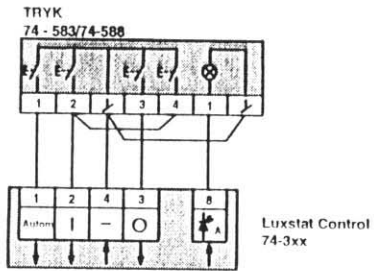

74-583 / 74-588

②

①

- ① Tilslutningsdiagram.
- ② Monteringsvejledning.

**Tekniske specifikationer:**

Spænding .....	5V DC
Effektforbrug .....	1,6 mW
Diode .....	5 V
Prell-tid .....	max. 5 ms
Temperaturområde .....	-20°C til + 45°C
	(Transport: -25°C til +70°C)
Ledningsdimension .....	Ø 0,6 mm
	Yderdiam. på isolation max. 1,4 mm
Sløjfekapacitet .....	max. 2 ledn. af samme str. og type
Ledningsmontage	med special- værktøj eller vedlagte mon- tage-bit
Kapslingsklasse .....	IP 20

**Installation and operating instructions**

- ① Connection diagram.
- ② Mounting instruction.

**Technical Data:**

Voltage .....	5V DC
Power consumption ....	1,6 mW
LED .....	5V
Bounce time .....	max. 5 ms
Ambient temp. ....	- 20°C...+ 45°C
	(Transport: - 25°C...+ 70°C)
Wire .....	Ø 0.6 mm
	The outer diam. of the isolation max. 1.4 mm
Loop capacity .....	max. 2.wires of the same size and type.
Wire mounting .....	with special tools or enclosed mounting-bit
Protection class .....	IP 20

**Montage- und Bedienungsanleitung**

- ① Anschluss-Schema.
- ② Montage-Anleitung.

**Technische Daten:**

Spannung .....	5V DC
Leistungsaufnahme .....	1,6 mW
Leuchtdiode .....	5V
Prellzeit .....	max. 5 ms
Umgebungstem. ....	- 20°C ...+ 45°C
	(Transport: -25°C...+70°C)
Leitung .....	Ø 0,6
	Aussendurch- messer inkl. Isolierung max. 1,4 mm
Schleifenkapazität .....	max. 2 Leitungen desselben Typs und Grösse.
Leitungseinbau mit .....	Spezialwerkzeug oder beigelegten Montage-Kit
Schutzart .....	IP 20

**Instructions de fonction et montage**

- ① Schema de raccordement
- ② Instruction de montage.

**Dates techniques:**

Voltage .....	5VDC
Consommation .....	1,6 mW
LED .....	5 V
Rebonds .....	max. 5 ms
Temp. ambiente ...	- 20°C...+ 45°C
	(Transport: -25°C...+70°C)
Fils .....	Ø 0,6 mm
	Diam.extérieur (isolation inclus) max. 1,4 mm
Capac. de la boucle .....	max. 2 fils de même type et dimension
Montage avec outil ...	spécial ou kit de montage inclus
Protection .....	IP20