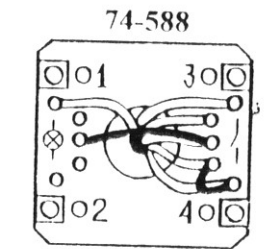

74-583 / 74-588

②

①

- ① Tilslutningsdiagram.
- ② Monteringsvejledning.

**Tekniske specifikationer:**

Spænding .....	5V DC
Effektforbrug .....	1,6 mW
Diode .....	5 V
Prell-tid .....	max. 5 ms
Temperaturområde .....	-20°C til + 45°C
	(Transport: -25°C til +70°C)
Ledningsdimension .....	Ø 0,6 mm
	Yderdiam. på isolation max. 1,4 mm
Sløjfekapacitet .....	max. 2 ledn. af samme str. og type
Ledningsmontage	med special- værktøj eller vedlagte mon- tage-bit
Kapslingsklasse .....	IP 20

**Installation and operating instructions**

- ① Connection diagram.
- ② Mounting instruction.

**Technical Data:**

Voltage .....	5V DC
Power consumption ....	1,6 mW
LED .....	5V
Bounce time .....	max. 5 ms
Ambient temp. ....	- 20°C...+ 45°C
	(Transport: - 25°C...+ 70°C)
Wire .....	Ø 0.6 mm
	The outer diam. of the isolation max. 1.4 mm
Loop capacity .....	max. 2.wires of the same size and type.
Wire mounting .....	with special tools or enclosed mounting-bit
Protection class .....	IP 20

**Montage- und Bedienungsanleitung**

- ① Anschluss-Schema.
- ② Montage-Anleitung.

**Technische Daten:**

Spannung .....	5V DC
Leistungsaufnahme .....	1,6 mW
Leuchtdiode .....	5V
Prellzeit .....	max. 5 ms
Umgebungstem. ....	- 20°C ...+ 45°C
	(Transport: -25°C...+70°C)
Leitung .....	Ø 0,6
	Aussendurch- messer inkl. Isolierung max. 1,4 mm
Schleifenkapazität .....	max. 2 Leitungen desselben Typs und Grösse.
Leitungseinbau mit .....	Spezialwerkzeug oder beigelegten Montage-Kit
Schutzart .....	IP 20

**Instructions de fonction et montage**

- ① Schema de raccordement
- ② Instruction de montage.

**Dates techniques:**

Voltage .....	5VDC
Consommation .....	1,6 mW
LED .....	5 V
Rebonds .....	max. 5 ms
Temp. ambiente ...	- 20°C...+ 45°C
	(Transport: -25°C...+70°C)
Fils .....	Ø 0,6 mm
	Diam.extérieur (isolation inclus) max. 1,4 mm
Capac. de la boucle .....	max. 2 fils de même type et dimension
Montage avec outil ...	spécial ou kit de montage inclus
Protection .....	IP20