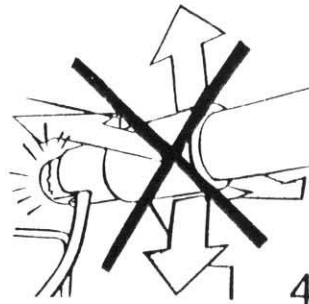

74-583 / 74-588

②

①

- ① Tilslutningsdiagram.
- ② Monteringsvejledning.

**Tekniske specifikationer:**

Spænding .....	5V DC
Effektforbrug .....	1,6 mW
Diode .....	5 V
Prell-tid .....	max. 5 ms
Temperaturområde .....	-20°C til + 45°C
	(Transport: -25°C til +70°C)
Ledningsdimension .....	Ø 0,6 mm
	Yderdiam. på isolation max. 1,4 mm
Sløjfekapacitet .....	max. 2 ledn. af samme str. og type
Ledningsmontage	med special- værktøj eller vedlagte mon- tage-bit
Kapslingsklasse .....	IP 20

**Installation and operating instructions**

- ① Connection diagram.
- ② Mounting instruction.

**Technical Data:**

Voltage .....	5V DC
Power consumption ....	1,6 mW
LED .....	5V
Bounce time .....	max. 5 ms
Ambient temp. ....	- 20°C...+ 45°C
	(Transport: - 25°C...+ 70°C)
Wire .....	Ø 0.6 mm
	The outer diam. of the isolation max. 1.4 mm
Loop capacity .....	max. 2.wires of the same size and type.
Wire mounting .....	with special tools or enclosed mounting-bit
Protection class .....	IP 20

**Montage- und Bedienungsanleitung**

- ① Anschluss-Schema.
- ② Montage-Anleitung.

**Technische Daten:**

Spannung .....	5V DC
Leistungsaufnahme .....	1,6 mW
Leuchtdiode .....	5V
Prellzeit .....	max. 5 ms
Umgebungstem. ....	- 20°C ...+ 45°C
	(Transport: -25°C...+70°C)
Leitung .....	Ø 0,6
	Aussendurch- messer inkl. Isolierung max. 1,4 mm
Schleifenkapazität .....	max. 2 Leitungen desselben Typs und Grösse.
Leitungseinbau mit .....	Spezialwerkzeug oder beigelegten Montage-Kit
Schutzart .....	IP 20

**Instructions de fonction et montage**

- ① Schema de raccordement
- ② Instruction de montage.

**Dates techniques:**

Voltage .....	5VDC
Consommation .....	1,6 mW
LED .....	5 V
Rebonds .....	max. 5 ms
Temp. ambiente ...	- 20°C...+ 45°C
	(Transport: -25°C...+70°C)
Fils .....	Ø 0,6 mm
	Diam.extérieur (isolation inclus) max. 1,4 mm
Capac. de la boucle .....	max. 2 fils de même type et dimension
Montage avec outil ...	spécial ou kit de montage inclus
Protection .....	IP20