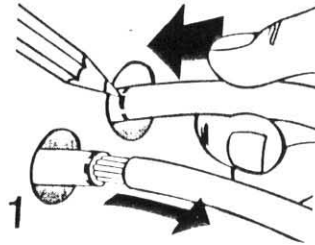

74-583 / 74-588

②

①

- ① Tilslutningsdiagram.
- ② Monteringsvejledning.

**Tekniske specifikationer:**

Spænding .....	5V DC
Effektforbrug .....	1,6 mW
Diode .....	5 V
Prell-tid .....	max. 5 ms
Temperaturområde .....	-20°C til + 45°C
	(Transport: -25°C til +70°C)
Ledningsdimension .....	Ø 0,6 mm
	Yderdiam. på isolation max. 1,4 mm
Sløjfekapacitet .....	max. 2 ledn. af samme str. og type
Ledningsmontage	med special- værktøj eller vedlagte mon- tage-bit
Kapslingsklasse .....	IP 20

**Installation and operating instructions**

- ① Connection diagram.
- ② Mounting instruction.

**Technical Data:**

Voltage .....	5V DC
Power consumption ....	1,6 mW
LED .....	5V
Bounce time .....	max. 5 ms
Ambient temp. ....	- 20°C...+ 45°C
	(Transport: - 25°C...+ 70°C)
Wire .....	Ø 0.6 mm
	The outer diam. of the isolation max. 1.4 mm
Loop capacity .....	max. 2.wires of the same size and type.
Wire mounting .....	with special tools or enclosed mounting-bit
Protection class .....	IP 20

**Montage- und Bedienungsanleitung**

- ① Anschluss-Schema.
- ② Montage-Anleitung.

**Technische Daten:**

Spannung .....	5V DC
Leistungsaufnahme .....	1,6 mW
Leuchtdiode .....	5V
Prellzeit .....	max. 5 ms
Umgebungstem. ....	- 20°C ...+ 45°C
	(Transport: -25°C...+70°C)
Leitung .....	Ø 0,6
	Aussendurch- messer inkl. Isolierung max. 1,4 mm
Schleifenkapazität .....	max. 2 Leitungen desselben Typs und Grösse.
Leitungseinbau mit .....	Spezialwerkzeug oder beigelegten Montage-Kit
Schutzart .....	IP 20

**Instructions de fonction et montage**

- ① Schema de raccordement
- ② Instruction de montage.

**Dates techniques:**

Voltage .....	5VDC
Consommation .....	1,6 mW
LED .....	5 V
Rebonds .....	max. 5 ms
Temp. ambiente ...	- 20°C...+ 45°C
	(Transport: -25°C...+70°C)
Fils .....	Ø 0,6 mm
	Diam.extérieur (isolation inclus) max. 1,4 mm
Capac. de la boucle .....	max. 2 fils de même type et dimension
Montage avec outil ...	spécial ou kit de montage inclus
Protection .....	IP20