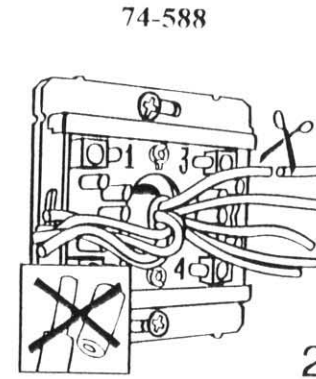

74-583 / 74-588

②

①

- ① Tilslutningsdiagram.
- ② Monteringsvejledning.

**Tekniske specifikationer:**

Spænding .....	5V DC
Effektforbrug .....	1,6 mW
Diode .....	5 V
Prell-tid .....	max. 5 ms
Temperaturområde .....	-20°C til + 45°C
	(Transport: -25°C til +70°C)
Ledningsdimension .....	Ø 0,6 mm
	Yderdiam. på isolation max. 1,4 mm
Sløjfekapacitet .....	max. 2 ledn. af samme str. og type
Ledningsmontage	med special- værktøj eller vedlagte mon- tage-bit
Kapslingsklasse .....	IP 20

**Installation and operating instructions**

- ① Connection diagram.
- ② Mounting instruction.

**Technical Data:**

Voltage .....	5V DC
Power consumption ....	1,6 mW
LED .....	5V
Bounce time .....	max. 5 ms
Ambient temp. ....	- 20°C...+ 45°C
	(Transport: - 25°C...+ 70°C)
Wire .....	Ø 0.6 mm
	The outer diam. of the isolation max. 1.4 mm
Loop capacity .....	max. 2.wires of the same size and type.
Wire mounting .....	with special tools or enclosed mounting-bit
Protection class .....	IP 20

**Montage- und Bedienungsanleitung**

- ① Anschluss-Schema.
- ② Montage-Anleitung.

**Technische Daten:**

Spannung .....	5V DC
Leistungsaufnahme .....	1,6 mW
Leuchtdiode .....	5V
Prellzeit .....	max. 5 ms
Umgebungstem. ....	- 20°C ...+ 45°C
	(Transport: -25°C...+70°C)
Leitung .....	Ø 0,6
	Aussendurch- messer inkl. Isolierung max. 1,4 mm
Schleifenkapazität .....	max. 2 Leitungen desselben Typs und Grösse.
Leitungseinbau mit .....	Spezialwerkzeug oder beigelegten Montage-Kit
Schutzart .....	IP 20

**Instructions de fonction et montage**

- ① Schema de raccordement
- ② Instruction de montage.

**Dates techniques:**

Voltage .....	5VDC
Consommation .....	1,6 mW
LED .....	5 V
Rebonds .....	max. 5 ms
Temp. ambiente ...	- 20°C...+ 45°C
	(Transport: -25°C...+70°C)
Fils .....	Ø 0,6 mm
	Diam.extérieur (isolation inclus) max. 1,4 mm
Capac. de la boucle .....	max. 2 fils de même type et dimension
Montage avec outil ...	spécial ou kit de montage inclus
Protection .....	IP20