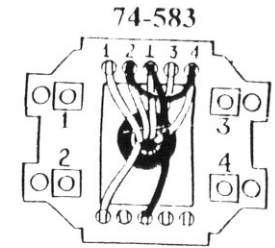

74-583 / 74-588

②

①

- ① Tilslutningsdiagram.
- ② Monteringsvejledning.

**Tekniske specifikationer:**

Spænding .....	5V DC
Effektforbrug .....	1,6 mW
Diode .....	5 V
Prell-tid .....	max. 5 ms
Temperaturområde .....	-20°C til + 45°C
	(Transport: -25°C til +70°C)
Ledningsdimension .....	Ø 0,6 mm
	Yderdiam. på isolation max. 1,4 mm
Sløjfekapacitet .....	max. 2 ledn. af samme str. og type
Ledningsmontage	med special- værktøj eller vedlagte mon- tage-bit
Kapslingsklasse .....	IP 20

**Installation and operating instructions**

- ① Connection diagram.
- ② Mounting instruction.

**Technical Data:**

Voltage .....	5V DC
Power consumption ....	1,6 mW
LED .....	5V
Bounce time .....	max. 5 ms
Ambient temp. ....	- 20°C...+ 45°C
	(Transport: - 25°C...+ 70°C)
Wire .....	Ø 0.6 mm
	The outer diam. of the isolation max. 1.4 mm
Loop capacity .....	max. 2.wires of the same size and type.
Wire mounting .....	with special tools or enclosed mounting-bit
Protection class .....	IP 20

**Montage- und Bedienungsanleitung**

- ① Anschluss-Schema.
- ② Montage-Anleitung.

**Technische Daten:**

Spannung .....	5V DC
Leistungsaufnahme .....	1,6 mW
Leuchtdiode .....	5V
Prellzeit .....	max. 5 ms
Umgebungstem. ....	- 20°C ...+ 45°C
	(Transport: -25°C...+70°C)
Leitung .....	Ø 0,6
	Aussendurch- messer inkl. Isolierung max. 1,4 mm
Schleifenkapazität .....	max. 2 Leitungen desselben Typs und Grösse.
Leitungseinbau mit .....	Spezialwerkzeug oder beigelegten Montage-Kit
Schutzart .....	IP 20

**Instructions de fonction et montage**

- ① Schema de raccordement
- ② Instruction de montage.

**Dates techniques:**

Voltage .....	5VDC
Consommation .....	1,6 mW
LED .....	5 V
Rebonds .....	max. 5 ms
Temp. ambiente ...	- 20°C...+ 45°C
	(Transport: -25°C...+70°C)
Fils .....	Ø 0,6 mm
	Diam.extérieur (isolation inclus) max. 1,4 mm
Capac. de la boucle .....	max. 2 fils de même type et dimension
Montage avec outil ...	spécial ou kit de montage inclus
Protection .....	IP20