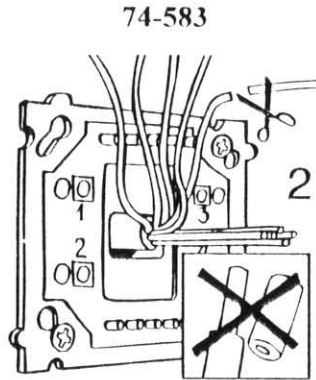

74-583 / 74-588

②

①

- ① Tilslutningsdiagram.
- ② Monteringsvejledning.

**Tekniske specifikationer:**

Spænding .....	5V DC
Effektforbrug .....	1,6 mW
Diode .....	5 V
Prell-tid .....	max. 5 ms
Temperaturområde .....	-20°C til + 45°C
	(Transport: -25°C til +70°C)
Ledningsdimension .....	Ø 0,6 mm
	Yderdiam. på isolation max. 1,4 mm
Sløjfekapacitet .....	max. 2 ledn. af samme str. og type
Ledningsmontage	med special- værktøj eller vedlagte mon- tage-bit
Kapslingsklasse .....	IP 20

**Installation and operating instructions**

- ① Connection diagram.
- ② Mounting instruction.

**Technical Data:**

Voltage .....	5V DC
Power consumption ....	1,6 mW
LED .....	5V
Bounce time .....	max. 5 ms
Ambient temp. ....	- 20°C...+ 45°C
	(Transport: - 25°C...+ 70°C)
Wire .....	Ø 0.6 mm
	The outer diam. of the isolation max. 1.4 mm
Loop capacity .....	max. 2.wires of the same size and type.
Wire mounting .....	with special tools or enclosed mounting-bit
Protection class .....	IP 20

**Montage- und Bedienungsanleitung**

- ① Anschluss-Schema.
- ② Montage-Anleitung.

**Technische Daten:**

Spannung .....	5V DC
Leistungsaufnahme .....	1,6 mW
Leuchtdiode .....	5V
Prellzeit .....	max. 5 ms
Umgebungstem. ....	- 20°C ...+ 45°C
	(Transport: -25°C...+70°C)
Leitung .....	Ø 0,6
	Aussendurch- messer inkl. Isolierung max. 1,4 mm
Schleifenkapazität .....	max. 2 Leitungen desselben Typs und Grösse.
Leitungseinbau mit .....	Spezialwerkzeug oder beigelegten Montage-Kit
Schutzart .....	IP 20

**Instructions de fonction et montage**

- ① Schema de raccordement
- ② Instruction de montage.

**Dates techniques:**

Voltage .....	5VDC
Consommation .....	1,6 mW
LED .....	5 V
Rebonds .....	max. 5 ms
Temp. ambiente ...	- 20°C...+ 45°C
	(Transport: -25°C...+70°C)
Fils .....	Ø 0,6 mm
	Diam.extérieur (isolation inclus) max. 1,4 mm
Capac. de la boucle .....	max. 2 fils de même type et dimension
Montage avec outil ...	spécial ou kit de montage inclus
Protection .....	IP20