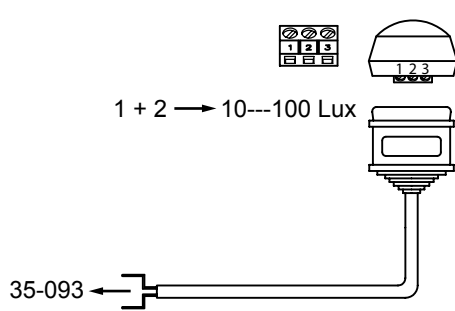

41Y071_03_R0_010523

Minilux sensor

41-071

1 + 2 → 2---200 Lux
2 + 3 → 200---20000 Lux

35-0xx